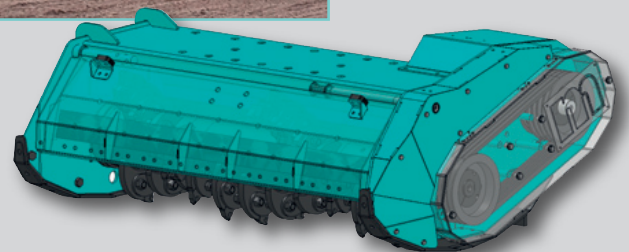

Für die Entwicklung von mobilen Arbeitsmaschinen suchen wir eine*n (m/w/d)

• Werkstudent* in Maschinenbau

Du unterstützt unsere Entwicklungsabteilung bei der Entwicklung und Konstruktion. Dabei übernimmst du Aufgaben des technischen Produktdesigns: Erstellung von technischen Zeichnungen und Fertigungsunterlagen, Baugruppen- und Teilemodellierung mittels 3D-CAD, Erstellung und Pflege von technischen Dokumenten. Deine theoretisch erlernten Fähigkeiten kannst du in die Praxis umsetzen und unser Team professionell unterstützen. Abwechslungsreiche Aufgaben setzt du in die Tat um und erlebst so, wie ein erster Entwurf zu einem fertigen Fahrzeug wird.